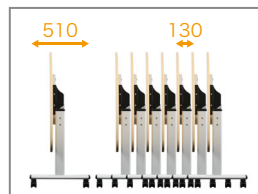

# 組み合わせテーブル (Qwalk-F)

個人学習～グループワークまで対応！人数に合わせて組み合わせが選べます。天板フラップ式でコンパクトに収納可能。

組み合わせテーブル活用イメージ（1台から最大4台まで組み合わせ可能です）

### ■省スペーススタッキング

コンパクトに収納できる（※スタックピッチ130mm）